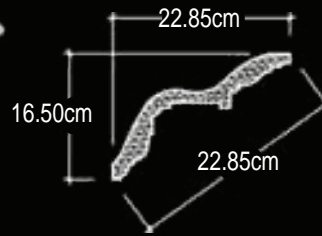

H: 13.95cm P: 14cm F: 19.65cm

**GL 505-154**

H: 13.65cm P: 10.65cm F: 17.30cm

# CORNICE

**GL 505-185**

H: 13.80cm P: 7.85cm F: 16.65cm

**GL 505-195**

H: 14.90cm P: 5cm R: 5cm

**GL 506-032**

H: 15.20cm P: 15.20cm F: 21.60cm

**GL 506-046**

H: 15.25cm P: 20.95cm F: 26cm

**GL 506-090**

H: 15.55cm P: 16.50cm F: 22.55cm

# CORNICE

**GL 506-097**

H: 16.50cm P: 22.85cm F: 28.25cm  
Without Rosettes & Corbels See item #GL506-107

**GL 506-107**

H: 16.50cm P: 22.85cm F: 28.25cm  
Available with Rosettes & Corbels See item #GL506-097