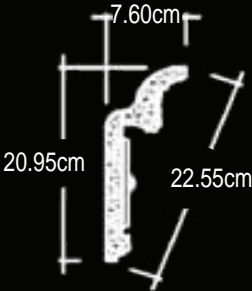

H: 7.60cm P: 7.60cm F: 110.75cm

**GL 503-194**

H: 7.60cm P: 9.50cm F: 12.20cm

# CORNICE

**GL 507-060**

H: 17.80cm P: 17.80cm F: 25cm

**GL 507-078**

H: 18.40cm P: 14.60cm F: 23.50cm

**GL 507-103**

H: 19cm P: 19cm F: 27cm

**GL 507-133B**

H: 17.80cm P: 17.80cm F: 25cm

Available in plain molding 507-133A and in a corner piece GL 507-133C

**GL 507-198**

H: 19.70cm P: 25.40cm F: 31.75cm

**CORNICE**

**GL 508-016**

H: 20.30cm P: 20.32 cm F: 28.75cm

**GL 508-050**

H: 20.95cm P: 7.60cm F: 22.55cm

**GL 508-069**

H: 20.30cm P: 14.90cm F: 25.25cm

**GL 508-086**

H: 20.30cm P: 14.90cm F: 25.25cm

**GL 508-140**

H: 20.30cm P: 20.95cm F: 29.20cm  
 H: 24.45cm P: 20.80cm F: 32cm