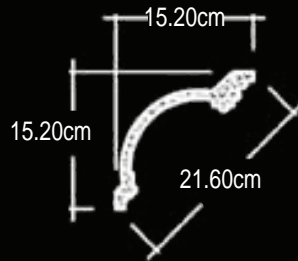

H: 12.35cm P: 10.15cm F: 15.85cm

**GL 504-141**

H: 11.10cm P: 8.90cm F: 14.25cm

H: 13.95cm P: 14cm F: 19.65cm

**GL 505-154**

H: 13.65cm P: 10.65cm F: 17.30cm

# CORNICE

**GL 505-185**

H: 13.80cm P: 7.85cm F: 16.65cm

**GL 505-195**

H: 14.90cm P: 5cm R: 5cm

**GL 506-032**

H: 15.20cm P: 15.20cm F: 21.60cm

**GL 506-046**

H: 15.25cm P: 20.95cm F: 26cm

**GL 506-090**

H: 15.55cm P: 16.50cm F: 22.55cm