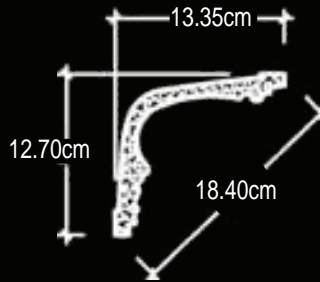

H: 7.60cm P: 7.60cm F: 110.75cm

**GL 503-194**

H: 7.60cm P: 9.50cm F: 12.20cm

# CORNICE

**GL 504-039**

H:11.40cm P:13.95cm F:18.095cm

**GL 504-052**

H: 12cm P: 6.95cm F: 13.95cm

**GL 504-076**

H: 10.15cm P: 6.35cm F: 11.90cm

**GL 504-137**

H: 12.35cm P: 10.15cm F: 15.85cm

**GL 504-141**

H: 11.10cm P: 8.90cm F: 14.25cm

# CORNICE

**GL 504-187**

H: 11.45cm P: 4.45cm F: 9.75cm

**GL 505-054**

H: 12.70cm P: 13.35cm F: 18.40cm

**GL 505-068**

H: 12.70cm P: 16.50cm F: 20.80cm

**GL 505-087**