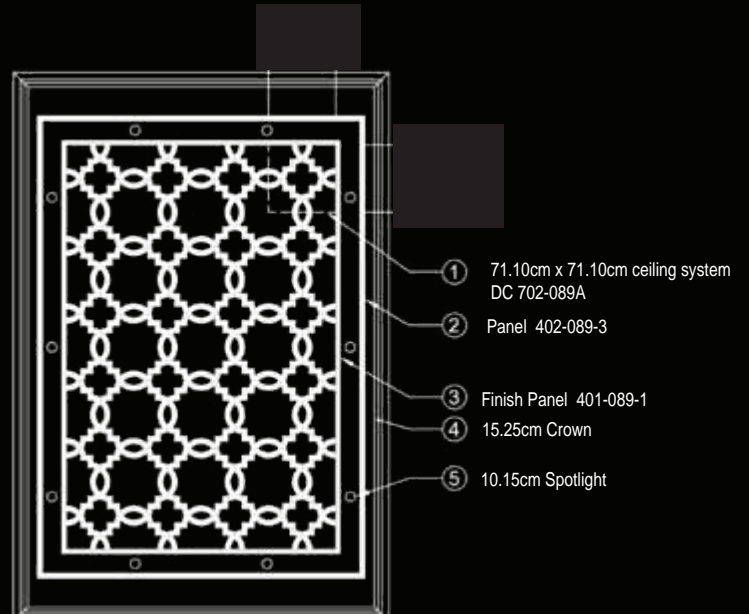

CEILING PATTERN

GL 702-015

Coffers: 19cm P:6.65cm R:7cm L:243.85cm

GL 702-139 Beam

U-Shape:15.25cm P:5cm F:15.25cm L:243.85cm

GL 702-055

H:105.40cm W:105.40cm P:6.35cm

GL 701-056 12"x12"

GL 702-056 24"x24"

GL 701-084
58.40cmx58.40cm

GL 702-084
83.80cmx83.80cm

GL 703-084
109.20x109.20cm

GL 701-089
45.70cmX45.70cm

GL 702-089
71.10cmX71.10cm

GL 703-089
96.50cmX96.50cm