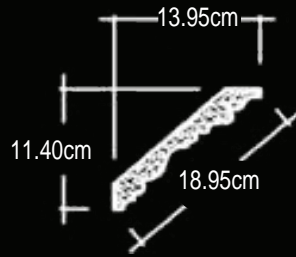

# CORNICE

**GL 502-019**

H: 6.95cm P: 8.90cm F: 11.25cm

**GL 503-013**

H: 8.25cm P: 8.25cm F: 11.75cm

**GL 503-024**

H: 8.90cm P: 8.90cm F: 12.70cm

**GL 503-059**

H: 7.60cm P: 7.60cm F: 110.75cm

**GL 503-194**

H: 7.60cm P: 9.50cm F: 12.20cm

# CORNICE

**GL 504-039**

H:11.40cm P:13.95cm F:18.095cm

**GL 504-052**

H: 12cm P: 6.95cm F: 13.95cm

**GL 504-076**

H: 10.15cm P: 6.35cm F: 11.90cm

**GL 504-137**

H: 12.35cm P: 10.15cm F: 15.85cm

**GL 504-141**

H: 11.10cm P: 8.90cm F: 14.25cm