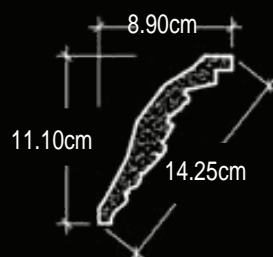

# CORNICE

**GL 502-019**

H: 6.95cm P: 8.90cm F: 11.25cm

**GL 503-013**

H: 8.25cm P: 8.25cm F: 11.75cm

**GL 503-024**

H: 8.90cm P: 8.90cm F: 12.70cm

**GL 503-059**

H: 7.60cm P: 7.60cm F: 110.75cm

**GL 503-194**

H: 7.60cm P: 9.50cm F: 12.20cm

# CORNICE

**GL 504-039**

H:11.40cm P:13.95cm F:18.095cm

**GL 504-052**

H: 12cm P: 6.95cm F: 13.95cm

**GL 504-076**

H: 10.15cm P: 6.35cm F: 11.90cm

**GL 504-137**

H: 12.35cm P: 10.15cm F: 15.85cm

**GL 504-141**

H: 11.10cm P: 8.90cm F: 14.25cm