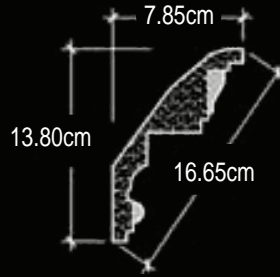

H: 12.35cm P: 10.15cm F: 15.85cm

**GL 504-141**

H: 11.10cm P: 8.90cm F: 14.25cm

# CORNICE

**GL 504-187**

H: 11.45cm P: 4.45cm F: 9.75cm

**GL 505-054**

H: 12.70cm P: 13.35cm F: 18.40cm

**GL 505-068**

H: 12.70cm P: 16.50cm F: 20.80cm

**GL 505-087**

H: 13.95cm P: 14cm F: 19.65cm

**GL 505-154**

H: 13.65cm P: 10.65cm F: 17.30cm

# CORNICE

**GL 505-185**

H: 13.80cm P: 7.85cm F: 16.65cm

**GL 505-195**

H: 14.90cm P: 5cm R: 5cm

**GL 506-032**

H: 15.20cm P: 15.20cm F: 21.60cm

**GL 506-046**