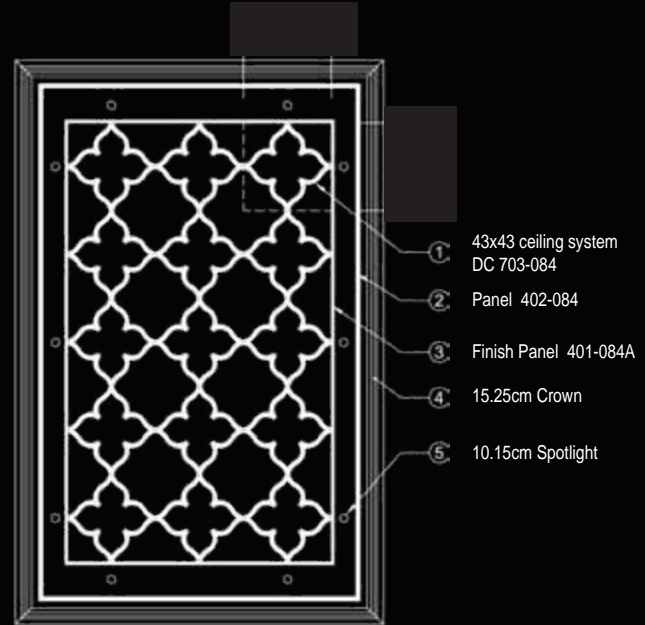

CEILING PATTERN

GL 702-015

Coffers: 19cm P:6.65cm R:7cm L:243.85cm

GL 702-139 Beam

U-Shape:15.25cm P:5cm F:15.25cm L:243.85cm

GL 702-055

H:105.40cm W:105.40cm P:6.35cm

GL 701-056 12"x12"

GL 702-056 24"x24"

GL 701-084
58.40cmx58.40cm

GL 702-084
83.80cmx83.80cm

GL 703-084
109.20x109.20cm

GL 701-089
45.70cmX45.70cm

GL 702-089
71.10cmX71.10cm

GL 703-089
96.50cmX96.50cm