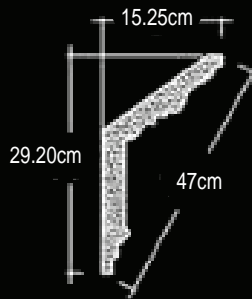

H: 7.60cm P: 7.60cm F: 110.75cm

**GL 503-194**

H: 7.60cm P: 9.50cm F: 12.20cm

H: 12.35cm P: 10.15cm F: 15.85cm

**GL 504-141**

H: 11.10cm P: 8.90cm F: 14.25cm

## GL 510-127

H: 26cm P: 11.25cm F: 28.55cm

# CORNICE

**GL 511-045**

H: 29.20cm P: 15.25cm F: 47cm

**GL 511-148**

H: 29.20cm P: 36.85cm F: 47cm

**GL 511-234**

H: 29.20cm P: 16cm F: 33.30cm  
Available in a smaller version 508-234

**DC 512-027**