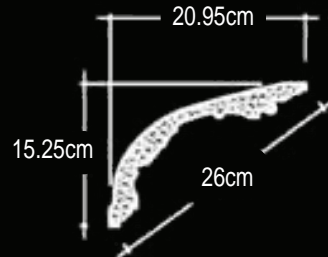

# CORNICE

**GL 504-187**

H: 11.45cm P: 4.45cm F: 9.75cm

**GL 505-054**

H: 12.70cm P: 13.35cm F: 18.40cm

**GL 505-068**

H: 12.70cm P: 16.50cm F: 20.80cm

**GL 505-087**

H: 13.95cm P: 14cm F: 19.65cm

**GL 505-154**

H: 13.65cm P: 10.65cm F: 17.30cm

# CORNICE

**GL 505-185**

H: 13.80cm P: 7.85cm F: 16.65cm

**GL 505-195**

H: 14.90cm P: 5cm R: 5cm

**GL 506-032**

H: 15.20cm P: 15.20cm F: 21.60cm

**GL 506-046**

H: 15.25cm P: 20.95cm F: 26cm

**GL 506-090**

H: 15.55cm P: 16.50cm F: 22.55cm