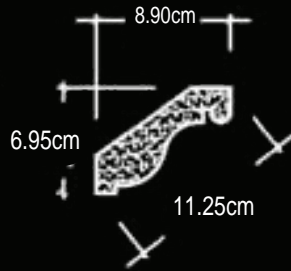

# CORNICE

**GL 502-019**

H: 6.95cm P: 8.90cm F: 11.25cm

**GL 503-013**

H: 8.25cm P: 8.25cm F: 11.75cm

**GL 503-024**

H: 8.90cm P: 8.90cm F: 12.70cm

**GL 503-059**

H: 7.60cm P: 7.60cm F: 110.75cm

**GL 503-194**

H: 7.60cm P: 9.50cm F: 12.20cm

# CORNICE

**GL 504-039**

H:11.40cm P:13.95cm F:18.095cm

**GL 504-052**

H: 12cm P: 6.95cm F: 13.95cm

**GL 504-076**

H: 10.15cm P: 6.35cm F: 11.90cm

**GL 504-137**

H: 12.35cm P: 10.15cm F: 15.85cm

**GL 504-141**

H: 11.10cm P: 8.90cm F: 14.25cm