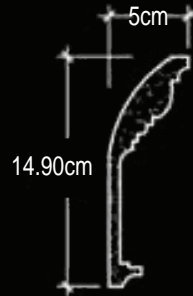

H: 7.60cm P: 7.60cm F: 110.75cm

**GL 503-194**

H: 7.60cm P: 9.50cm F: 12.20cm

H: 13.95cm P: 14cm F: 19.65cm

**GL 505-154**

H: 13.65cm P: 10.65cm F: 17.30cm

# CORNICE

**GL 505-185**

H: 13.80cm P: 7.85cm F: 16.65cm

**GL 505-195**

H: 14.90cm P: 5cm R: 5cm

**GL 506-032**

H: 15.20cm P: 15.20cm F: 21.60cm

**GL 506-046**

H: 15.25cm P: 20.95cm F: 26cm

**GL 506-090**

H: 15.55cm P: 16.50cm F: 22.55cm