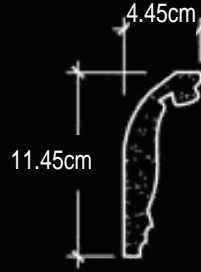

H: 7.60cm P: 7.60cm F: 110.75cm

**GL 503-194**

H: 7.60cm P: 9.50cm F: 12.20cm

# CORNICE

**GL 504-039**

H:11.40cm P:13.95cm F:18.095cm

**GL 504-052**

H: 12cm P: 6.95cm F: 13.95cm

**GL 504-076**

H: 10.15cm P: 6.35cm F: 11.90cm

**GL 504-137**

H: 12.35cm P: 10.15cm F: 15.85cm

**GL 504-141**

H: 11.10cm P: 8.90cm F: 14.25cm

# CORNICE

**GL 504-187**

H: 11.45cm P: 4.45cm F: 9.75cm

**GL 505-054**

H: 12.70cm P: 13.35cm F: 18.40cm

**GL 505-068**

H: 12.70cm P: 16.50cm F: 20.80cm

**GL 505-087**