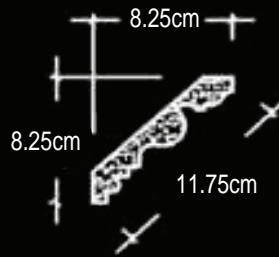

# CORNICE

**GL 502-019**

H: 6.95cm P: 8.90cm F: 11.25cm

**GL 503-013**

H: 8.25cm P: 8.25cm F: 11.75cm

**GL 503-024**

H: 8.90cm P: 8.90cm F: 12.70cm

**GL 503-059**

H: 7.60cm P: 7.60cm F: 110.75cm

**GL 503-194**

H: 7.60cm P: 9.50cm F: 12.20cm

# CORNICE

**GL 504-039**

H:11.40cm P:13.95cm F:18.095cm

**GL 504-052**

H: 12cm P: 6.95cm F: 13.95cm

**GL 504-076**

H: 10.15cm P: 6.35cm F: 11.90cm

**GL 504-137**

H: 12.35cm P: 10.15cm F: 15.85cm

**GL 504-141**

H: 11.10cm P: 8.90cm F: 14.25cm