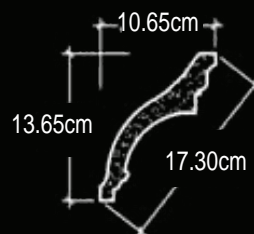

# CORNICE

**GL 504-039**

H:11.40cm P:13.95cm F:18.095cm

**GL 504-052**

H: 12cm P: 6.95cm F: 13.95cm

**GL 504-076**

H: 10.15cm P: 6.35cm F: 11.90cm

**GL 504-137**

H: 12.35cm P: 10.15cm F: 15.85cm

**GL 504-141**

H: 11.10cm P: 8.90cm F: 14.25cm

# CORNICE

**GL 504-187**

H: 11.45cm P: 4.45cm F: 9.75cm

**GL 505-054**

H: 12.70cm P: 13.35cm F: 18.40cm

**GL 505-068**

H: 12.70cm P: 16.50cm F: 20.80cm

**GL 505-087**

H: 13.95cm P: 14cm F: 19.65cm

**GL 505-154**

H: 13.65cm P: 10.65cm F: 17.30cm