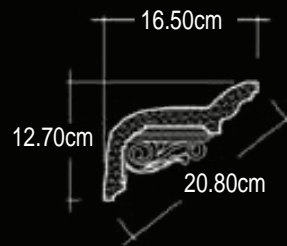

H: 7.60cm P: 7.60cm F: 110.75cm

**GL 503-194**

H: 7.60cm P: 9.50cm F: 12.20cm

H: 12.35cm P: 10.15cm F: 15.85cm

**GL 504-141**

H: 11.10cm P: 8.90cm F: 14.25cm

# CORNICE

**GL 504-187**

H: 11.45cm P: 4.45cm F: 9.75cm

**GL 505-054**

H: 12.70cm P: 13.35cm F: 18.40cm

**GL 505-068**

H: 12.70cm P: 16.50cm F: 20.80cm

**GL 505-087**

H: 13.95cm P: 14cm F: 19.65cm

**GL 505-154**

H: 13.65cm P: 10.65cm F: 17.30cm