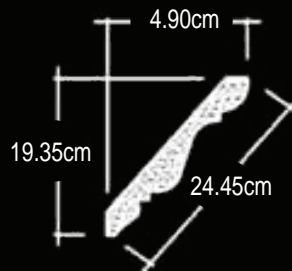

H: 7.60cm P: 7.60cm F: 110.75cm

**GL 503-194**

H: 7.60cm P: 9.50cm F: 12.20cm

## GL 506-191

H: 16.20cm P: 10.15cm R: 1.10cm

## GL 507-014

H: 17.80cm P: 21.60cm F: 28cm

Also available item# 507-014B

## GL 507-021

H: 19.35cm P: 4.90cm F: 24.45cm