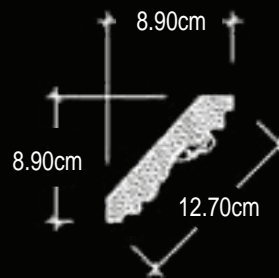

# CORNICE

**GL 502-019**

H: 6.95cm P: 8.90cm F: 11.25cm

**GL 503-013**

H: 8.25cm P: 8.25cm F: 11.75cm

**GL 503-024**

H: 8.90cm P: 8.90cm F: 12.70cm

**GL 503-059**

H: 7.60cm P: 7.60cm F: 110.75cm

**GL 503-194**

H: 7.60cm P: 9.50cm F: 12.20cm

# CORNICE

**GL 504-039**

H:11.40cm P:13.95cm F:18.095cm

**GL 504-052**

H: 12cm P: 6.95cm F: 13.95cm

**GL 504-076**

H: 10.15cm P: 6.35cm F: 11.90cm

**GL 504-137**

H: 12.35cm P: 10.15cm F: 15.85cm

**GL 504-141**

H: 11.10cm P: 8.90cm F: 14.25cm