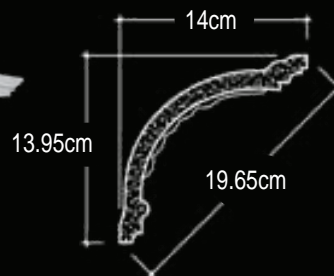

# CORNICE

**GL 504-039**

H:11.40cm P:13.95cm F:18.095cm

**GL 504-052**

H: 12cm P: 6.95cm F: 13.95cm

**GL 504-076**

H: 10.15cm P: 6.35cm F: 11.90cm

**GL 504-137**

H: 12.35cm P: 10.15cm F: 15.85cm

**GL 504-141**

H: 11.10cm P: 8.90cm F: 14.25cm

# CORNICE

**GL 504-187**

H: 11.45cm P: 4.45cm F: 9.75cm

**GL 505-054**

H: 12.70cm P: 13.35cm F: 18.40cm

**GL 505-068**

H: 12.70cm P: 16.50cm F: 20.80cm

**GL 505-087**

H: 13.95cm P: 14cm F: 19.65cm

**GL 505-154**

H: 13.65cm P: 10.65cm F: 17.30cm