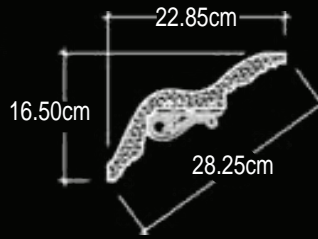

H: 13.95cm P: 14cm F: 19.65cm

**GL 505-154**

H: 13.65cm P: 10.65cm F: 17.30cm

# CORNICE

**GL 505-185**

H: 13.80cm P: 7.85cm F: 16.65cm

**GL 505-195**

H: 14.90cm P: 5cm R: 5cm

**GL 506-032**

H: 15.20cm P: 15.20cm F: 21.60cm

**GL 506-046**

H: 15.25cm P: 20.95cm F: 26cm

**GL 506-090**

H: 15.55cm P: 16.50cm F: 22.55cm

# CORNICE

**GL 506-097**

H: 16.50cm P: 22.85cm F: 28.25cm  
Without Rosettes & Corbels See item #GL506-107

**GL 506-107**

H: 16.50cm P: 22.85cm F: 28.25cm  
Available with Rosettes & Corbels See item #GL506-097